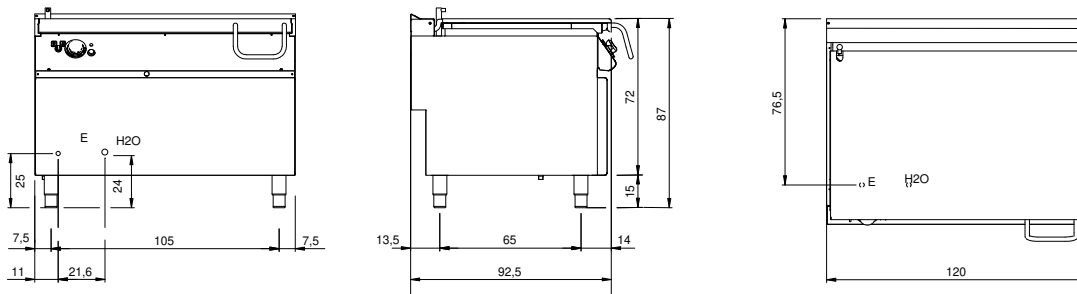

Brasiera ribaltabile elettrica vasca in ferro 120 litri motorizzata. Fianchi, fondo e schienale in acciaio inox. Predisposizione per l'unione di testa. Camino posteriore in ghisa smaltata. Vasca di cottura in acciaio inox AISI 304 con fondo in ferro. Ribaltamento motorizzato su asse anteriore con vite senza fine. Immissione acqua in vasca tramite rubinetto e canna di erogazione fissata sul camino. Coperchio in acciaio inox AISI 304 dotato di maniglione ergonomico in materiale atermico. Il riscaldamento avviene per mezzo di resistenze corazzate in lega "Incoloy 800". Controllo delle temperature garantito da termostato. Termostato di sicurezza che interviene in caso di funzionamento anomalo. Manopole di comando a labirinto che impediscono penetrazione di acqua all'interno durante le operazioni di pulizia. Apparecchiatura dotata di piedini regolabili in altezza in acciaio inox. Grado di protezione IPX5. Alimentazione elettrica VAC 400 3N 50÷60 Hz - 19 kW.

Dessin technique

E: Alimentation électrique

H2O: Remplissage eau 3/4"