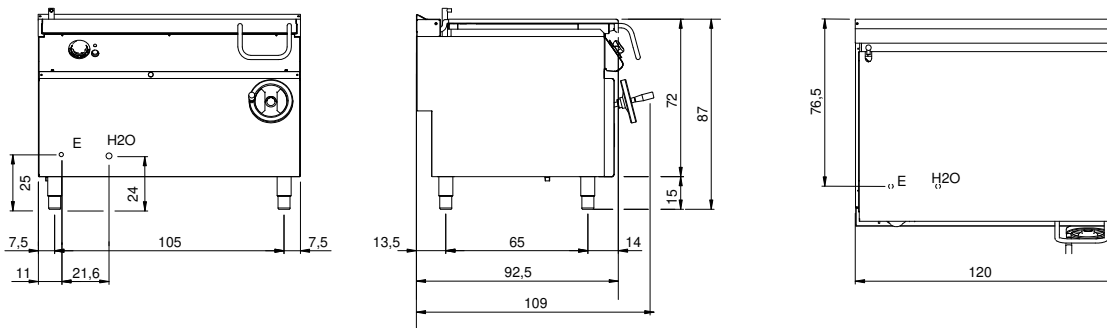

Brasiera ribaltabile elettrica vasca in inox 120 litri. Fianchi, fondo e schienale in acciaio inox. Predisposizione per l'unione di testa. Camino posteriore in ghisa smaltata. Vasca di cottura in acciaio inox AISI 304 con fondo in acciaio inox. Ribaltamento manuale su asse anteriore con vite senza fine comandata da volantino. Immissione acqua in vasca tramite rubinetto e canna di erogazione fissata sul camino. Coperchio in acciaio inox AISI 304 dotato di maniglione ergonomico in materiale atermico. Il riscaldamento avviene per mezzo di resistenze corazzate in lega "Incoloy 800". Controllo delle temperature garantito da termostato. Termostato di sicurezza che interviene in caso di funzionamento anomalo. Manopole di comando a labirinto che impediscono penetrazione di acqua all'interno durante le operazioni di pulizia. Apparecchiatura dotata di piedini regolabili in altezza in acciaio inox. Grado di protezione IPX5. Alimentazione elettrica VAC 400 3N 50÷60 Hz - 19 Kw.

Dessin technique

E: Alimentation électrique

H2O: Remplissage eau 3/4"