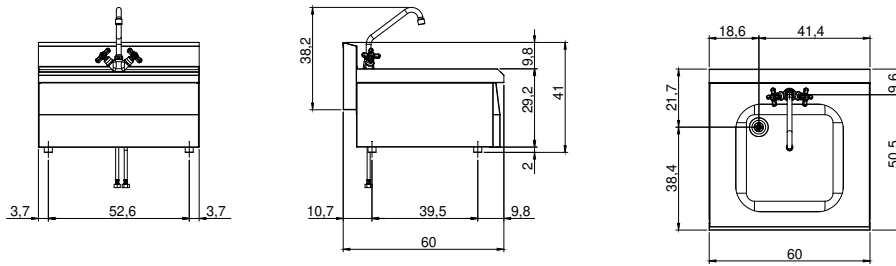

Cliente _____ Cantidad _____
Proyecto _____ Posición _____

FUN 600

Modelo: F60/60LA/T

Cód.: MP01692141000

Datos técnicos

Modularidad:	Top
Dimensiones (mm):	600x600x300
Nr. Cubas:	1
Litros cuba 1:	32
Dimensiones cuba 1 (mm):	400x400x200
Carga de agua caliente:	1/2"
Carga de agua fría:	1/2"
Descarfa de agua:	1" 1/2
Volumen neto (m3):	0,108
Dimensiones embalaje (mm):	676x695x630
Peso Bruto (kg):	26
Volumen bruto (m3):	0,296

Características

Top: Realizzato in acciaio inox AISI 304
con spessore 8/10 mm

Elemento Lavello, vasca dim. 400x400x200h. Il piano e la vasca sono realizzati in acciaio AISI 304; involucro in acciaio inox AISI 430 spessore 8/10; fondi e parti interne in materiale anticorrosione (lamiera alluminata), interamente in acciaio AISI 304. Piletta, troppo pieno e rubinetto in dotazione.

Diseño técnico

D: Descarga de agua