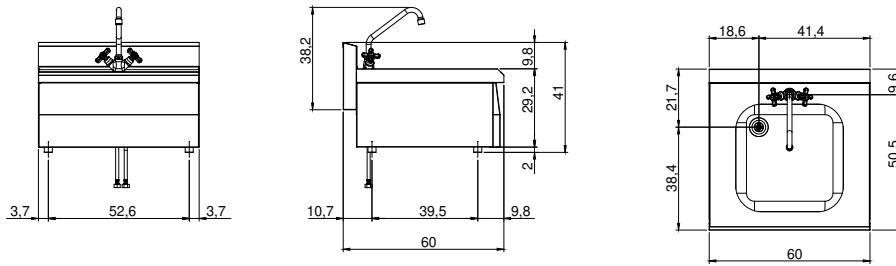

### Datos técnicos

---

<b>Modularidad:</b>	Top
<b>Dimensiones (mm):</b>	600x600x300
<b>Nr. Cubas:</b>	1
<b>Litros cuba 1:</b>	32
<b>Dimensiones cuba 1 (mm):</b>	400x400x200
<b>Carga de agua caliente:</b>	1/2"
<b>Carga de agua fría:</b>	1/2"
<b>Descarfa de agua:</b>	1" 1/2
<b>Volumen neto (m3):</b>	0,108
<b>Dimensiones embalaje (mm):</b>	676x695x630
<b>Peso Bruto (kg):</b>	26
<b>Volume brut (m3):</b>	0,296

### Características

---

<b>Top:</b>	Fabricado en acero inoxidable AISI 304 8/10 mm de espesor
-------------	---

---

Elemento Lavello, vasca dim. 400x400x200h. Il piano e la vasca sono realizzati in acciaio AISI 304; involucro in acciaio inox AISI 430 spessore 8/10; fondi e parti interne in materiale anticorrosione (lamiera alluminata). interamente in acciaio AISI 304. Piletta, troppo pieno e rubinetto in dotazione.

**Diseño técnico**

D: Descarga de agua