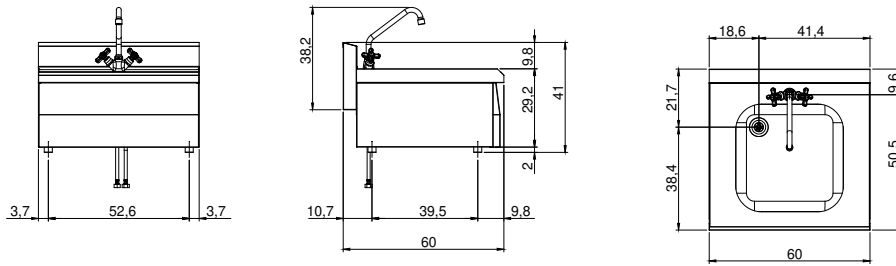

Elemento Lavello, vasca dim. 400x400x200h. Il piano e la vasca sono realizzati in acciaio AISI 304; involucro in acciaio inox AISI 430 spessore 8/10; fondi e parti interne in materiale anticorrosione (lamiera alluminata). interamente in acciaio AISI 304. Piletta, troppo pieno e rubinetto in dotazione.

Déssin technique

D: Vidange eau