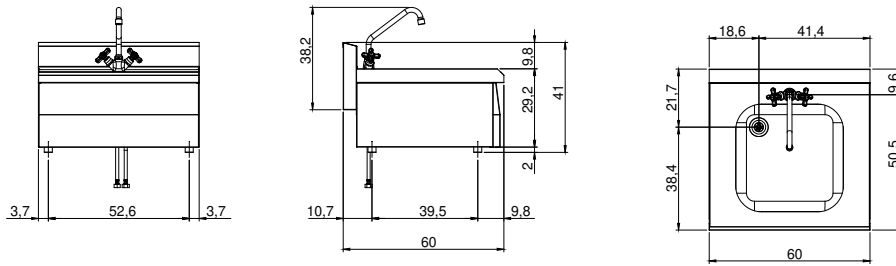

Client _____ Quantité _____
Projet _____ Position _____

FUN 600

Modèle: F60/60LA/T

Cod: MP01692141000

Données techniques

Modularité:	Top
Dimension (mm):	600x600x300
Nr. Cuve:	1
Litres cuve 1:	32
Dimensions de cuve 1 (mm):	400x400x200
Remplissage eau chaude:	1/2"
Remplissage eau froide:	1/2"
Vidange eau:	1" 1/2
Volume net (m3):	0,108
Dimensions emballage (mm):	676x695x630
Poids brut (kg):	26
Volume brut (m3):	0,296

Caractéristiques

Plan de travail: Realizzato in acciaio inox AISI 304
con spessore 8/10 mm

Elemento Lavello, vasca dim. 400x400x200h. Il piano e la vasca sono realizzati in acciaio AISI 304; involucro in acciaio inox AISI 430 spessore 8/10; fondi e parti interne in materiale anticorrosione (lamiera alluminata). interamente in acciaio AISI 304. Piletta, troppo pieno e rubinetto in dotazione.

Dessin technique

D: Vidange eau