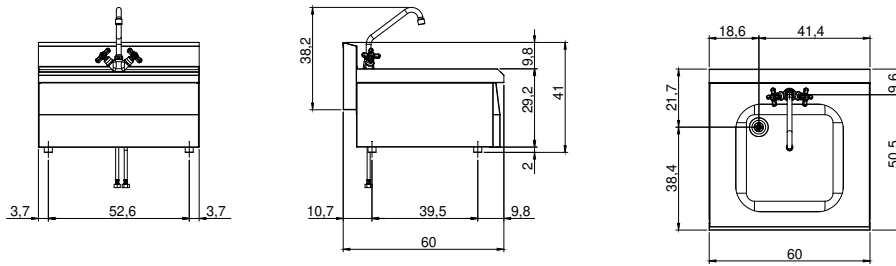

### Dati Tecnici

---

Modularità:	Top
Dimensioni (mm):	600x600x300
Numero vasche:	1
Litri vasca 1:	32
Dimensione vasca 1 (mm):	400x400x200
Dimensione connessione acqua calda (pollici):	1/2"
Dimensione connessione acqua fredda (pollici):	1/2"
Dimensione scarico (pollici):	1" 1/2
Volume netto (m3):	0,108
Dimensioni imballo (mm):	676x695x630
Peso lordo (kg):	26
Volume lordo (m3):	0,296

### Caratteristiche

---

Piano: Realizzato in acciaio inox AISI 304 con spessore 8/10 mm

---

Elemento Lavello, vasca dim. 400x400x200h. Il piano e la vasca sono realizzati in acciaio AISI 304; involucro in acciaio inox AISI 430 spessore 8/10; fondi e parti interne in materiale anticorrosione (lamiera alluminata). interamente in acciaio AISI 304. Piletta, troppo pieno e rubinetto in dotazione.

**Disegno tecnico**

D: Scarico acqua