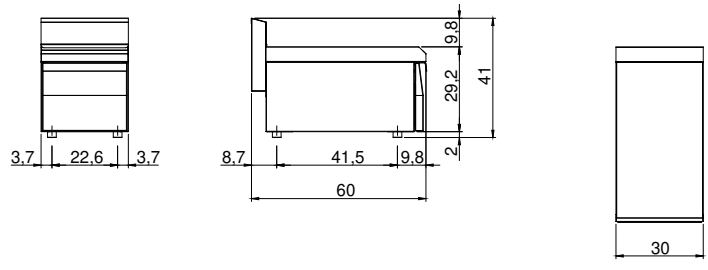

In order to constantly offer the best possible products we reserve the right to make changes on technical specifications without incurring any obligation for equipment previously or subsequently sold.

Modular Professional S.r.l. Via Palù, 93 - 31020 - San Vendemiano (TV) - Italy - P.I. 04414900268
modular@modular.it

modular.it