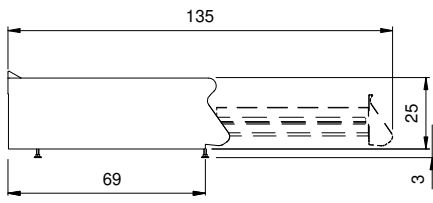

In order to constantly offer the best possible products we reserve the right to make changes on technical specifications without incurring any obligation for equipment previously or subsequently sold.

Modular Professional S.r.l. Via Palù, 93 - 31020 - San Vendemiano (TV) - Italy - P.I. 04414900268
modular@modular.it

modular.it -