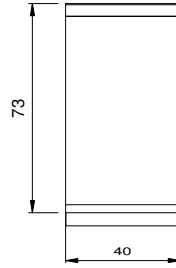

In order to constantly offer the best possible products we reserve the right to make changes on technical specifications without incurring any obligation for equipment previously or subsequently sold.

Modular Professional S.r.l. Via Palù, 93 - 31020 - San Vendemiano (TV) - Italy - P.I. 04414900268
modular@modular.it

modular.it -